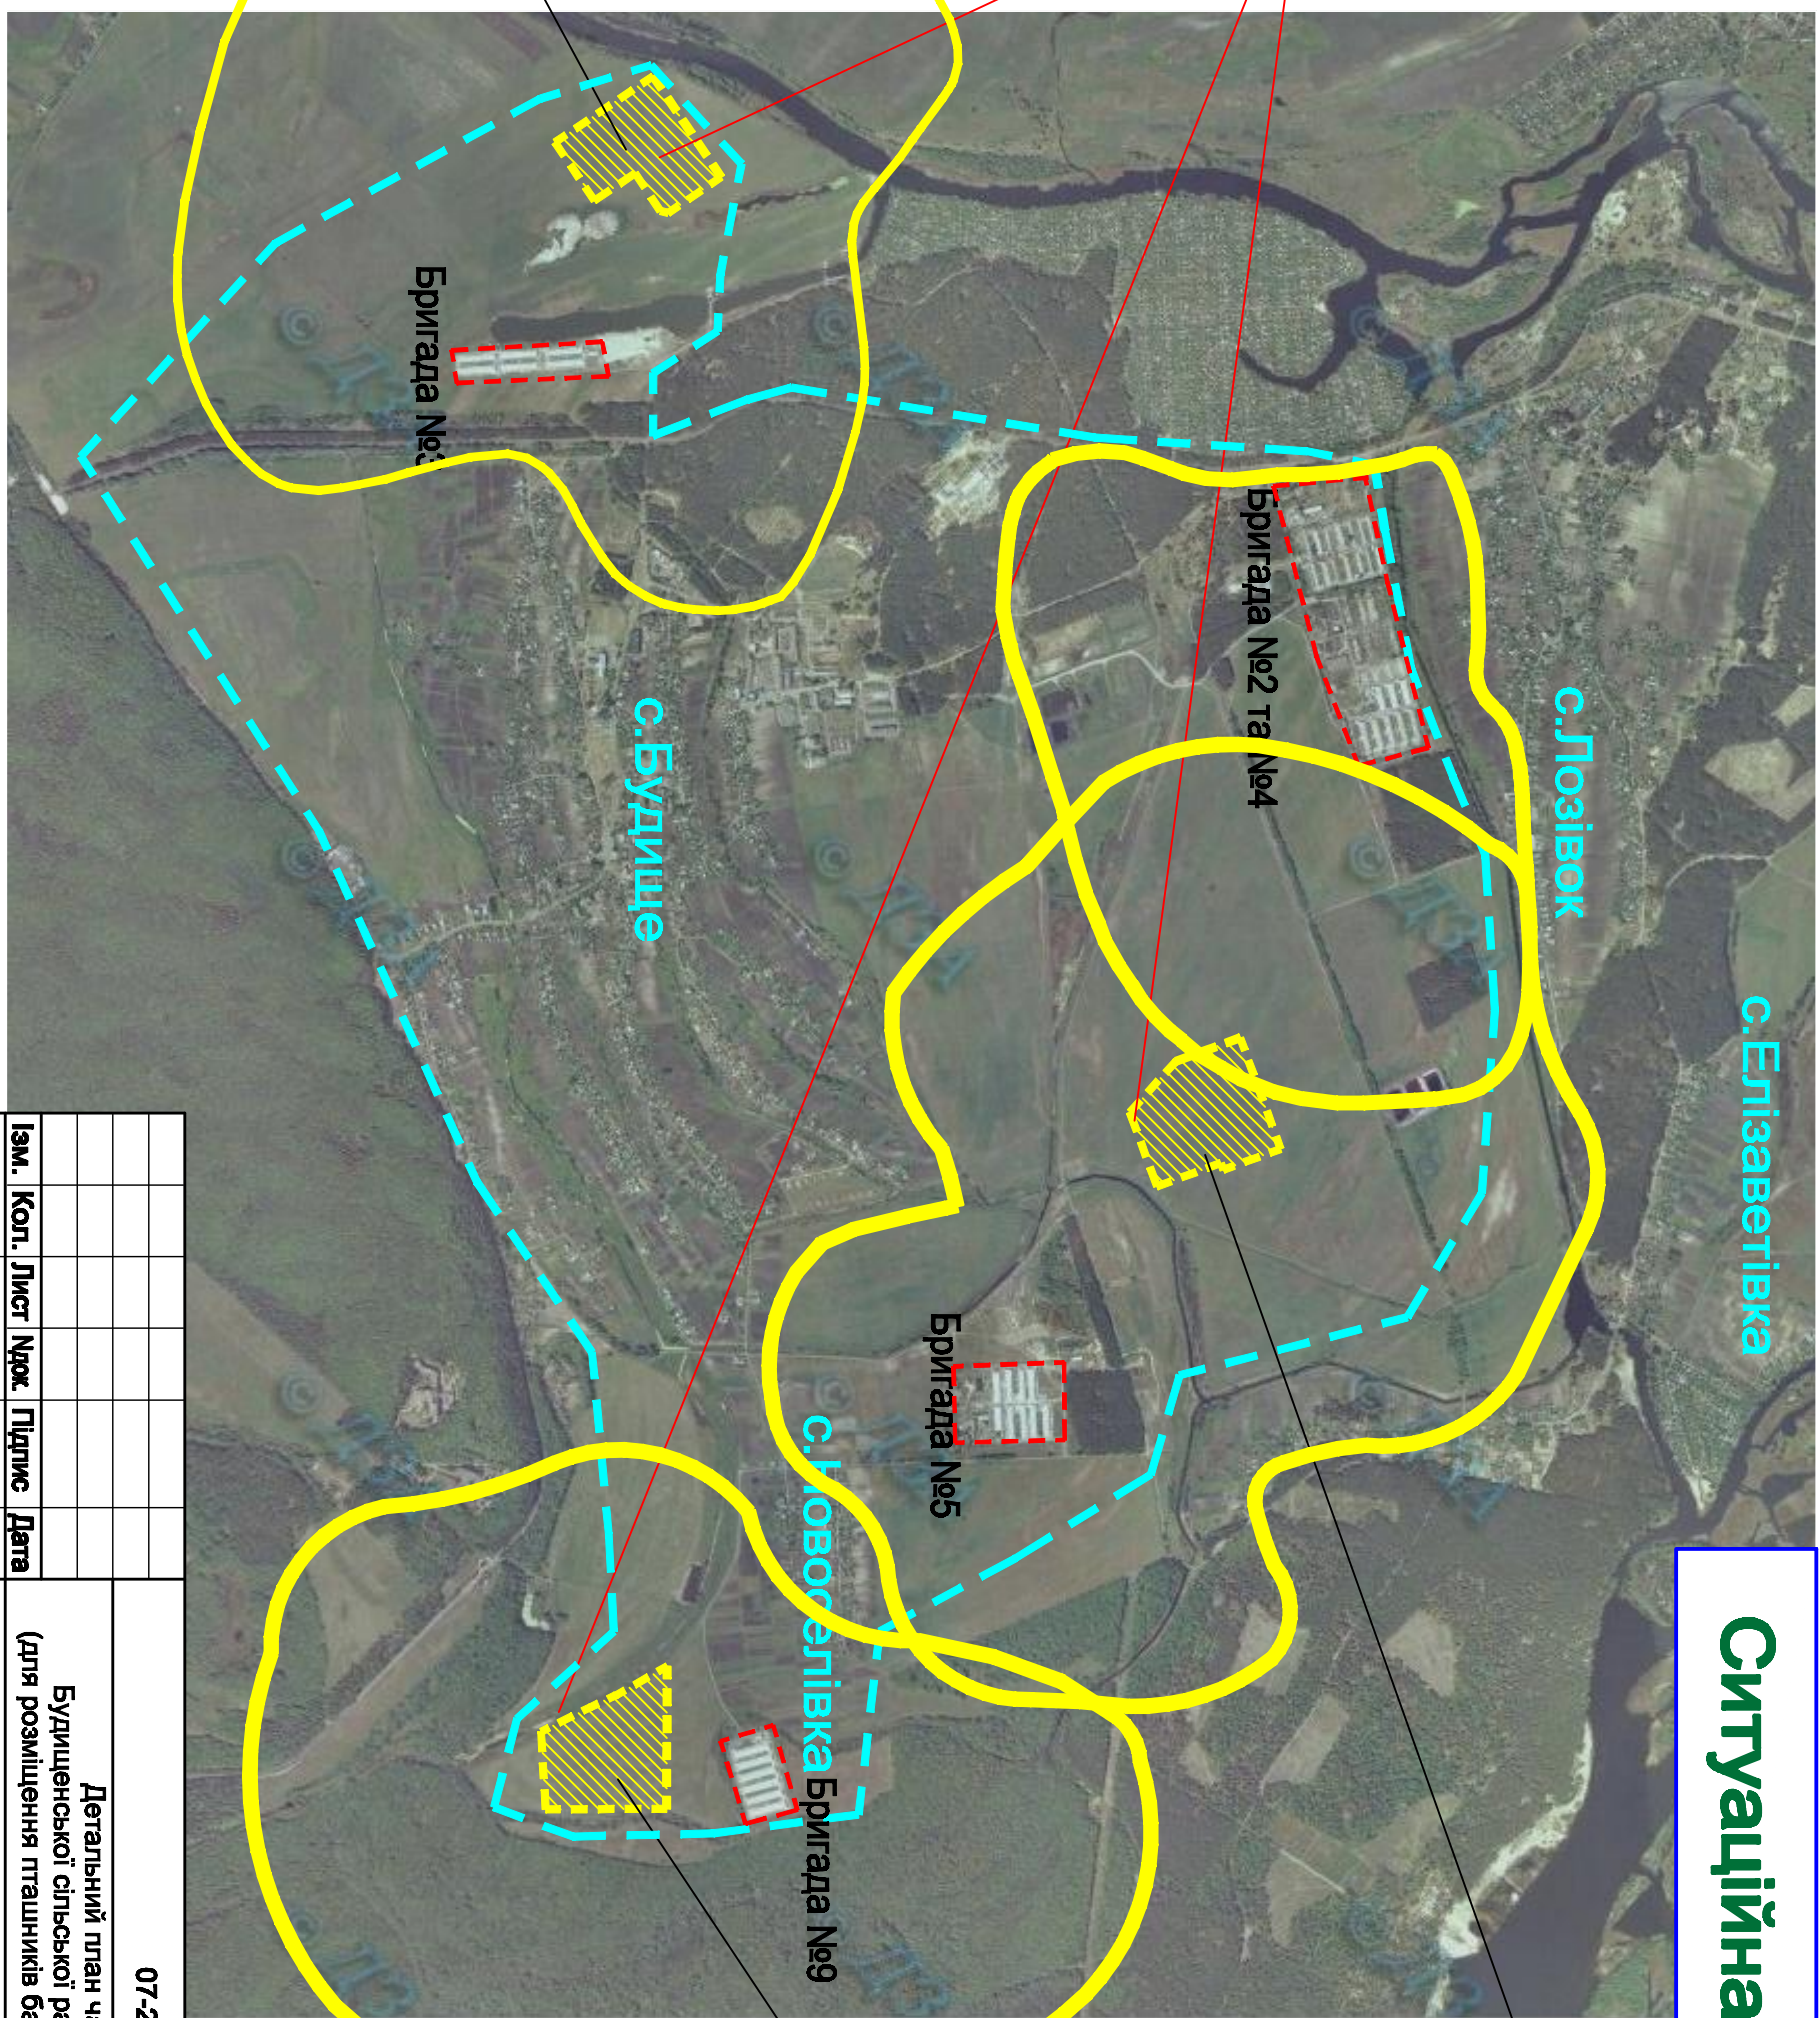

Ситуаційна схема

Земельні ділянки проектування

Розташування бригади №1

Бригада №2 та №4

Бригада №5

Розташування бригади №10

с.Новоселівка Бригада №9

с.Будище

Бригада №3

Розташування бригади №12

с.Лозівок

с.Єлизаветівка

Границі санітарно-захисних зон, визначених

Державною санітарно-епідеміологічною експертизою
(Протокол № 1016 від 23.06.2016р)

Інв. N ориг.	Підпис і дата	Взамін інв. N

07-2016-ГП					
Детальний план частини території Будищенської сільської ради Черкаського району (для розміщення пташників батьківського поголів'я курей)					
Ізм.	Кол.	Лист	Нрук.	Підпис	Дата
ГАП	Кагашник	Кагашник	Кагашник	Кагашник	07.16
Перевірив	Кагашник	Кагашник	Кагашник	Кагашник	07.16
Розробив	Охріменко	Охріменко	Охріменко	Охріменко	07.16
Н.контр.	Кагашник	Кагашник	Кагашник	Кагашник	07.16
Ситуаційна схема					
ФОП Ю.І.Кагашник					